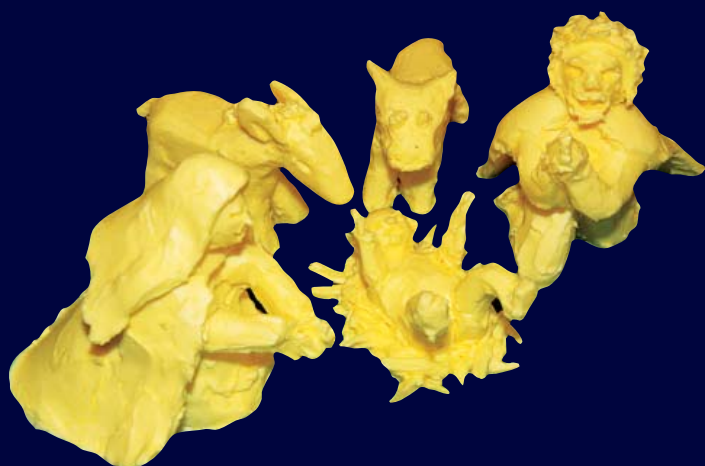

**V muzeu je ke shlédnutí kromě stálé
expozice i výstava SŮL NAD ZLATO
(výstava končí 24. listopadu).**